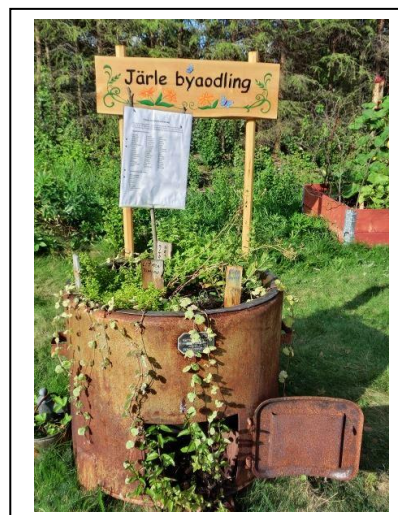

Arrangemanget är en del av Framtidsveckan 2016

Läs mer om vad som händer i länet på orebrolan.framtidsveckan.net och [Framtidsveckans FB-sida](https://www.facebook.com/Framtidsveckans-FB-sida)